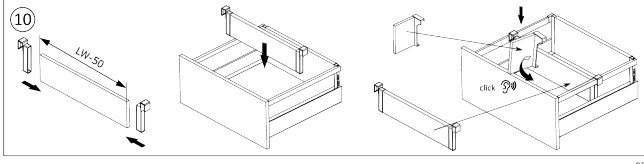

### Parameter

Marke	Riex
Farbe	Weiß
Länge	1200 mm
Model	ND60

### Produktbeschreibung

Frontblende für die Innenschublade ND60 wird anstelle der Standard-Schubladenblende verwendet. Kann entsprechend der Breite der Schublade LW - 100 mm gekürzt werden.

rev05