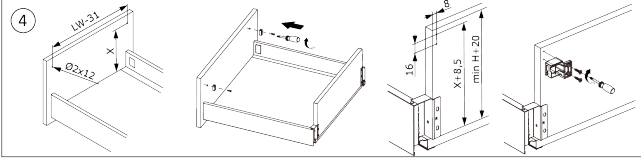

### Produktbeschreibung

Frontblende für die Innenschublade ND60 wird anstelle der Standard-Schubladenblende verwendet. Kann entsprechend der Breite der Schublade LW - 100 mm gekürzt werden.

rev05