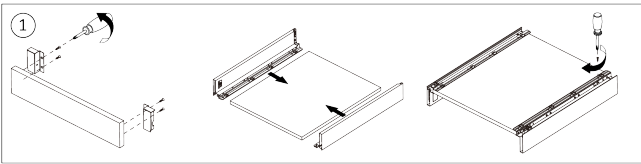

### Parameter

Marke	Riex
Farbe	Weiß
Länge	1200 mm
Model	ND60

### Produktbeschreibung

Frontblende für die Innenschublade ND60 wird anstelle der Standard-Schubladenblende verwendet. Kann entsprechend der Breite der Schublade LW - 100 mm gekürzt werden.

rev05