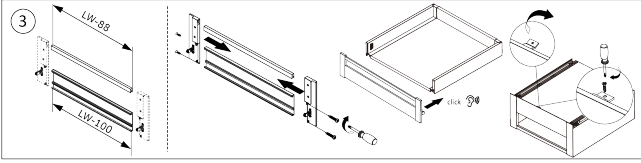

### Parameter

Marke	Riex
Farbe	Weiß
Länge	1200 mm
Model	ND60

### Produktbeschreibung

Frontblende für die Innenschublade ND60 wird anstelle der Standard-Schubladenblende verwendet. Kann entsprechend der Breite der Schublade LW - 100 mm gekürzt werden.

rev05