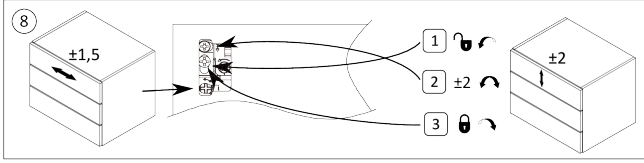

### Parameter

Marke	Riex
Farbe	Weiß
Länge	1200 mm
Model	ND60

### Produktbeschreibung

Frontblende für die Innenschublade ND60 wird anstelle der Standard-Schubladenblende verwendet. Kann entsprechend der Breite der Schublade LW - 100 mm gekürzt werden.

rev05