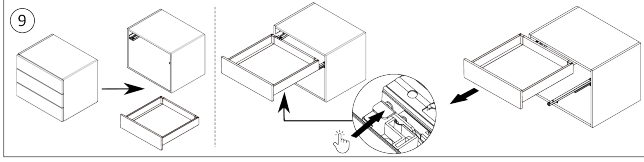

### Parameter

Marke	Riex
Farbe	Weiß
Länge	1200 mm
Model	ND60

### Produktbeschreibung

Frontblende für die Innenschublade ND60 wird anstelle der Standard-Schubladenblende verwendet. Kann entsprechend der Breite der Schublade LW - 100 mm gekürzt werden.

rev05