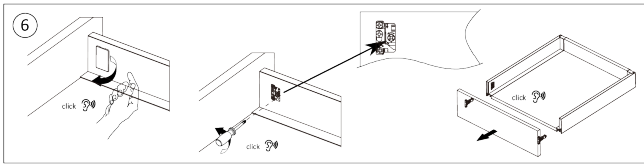

### Produktbeschreibung

Frontblende für die Innenschublade ND60 wird anstelle der Standard-Schubladenblende verwendet. Kann entsprechend der Breite der Schublade LW - 100 mm gekürzt werden.

rev05