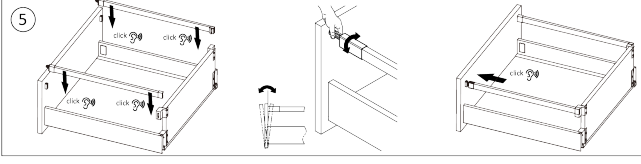

### Parameter

Marke	Riex
Farbe	Weiß
Länge	1200 mm
Model	ND60

### Produktbeschreibung

Frontblende für die Innenschublade ND60 wird anstelle der Standard-Schubladenblende verwendet. Kann entsprechend der Breite der Schublade LW - 100 mm gekürzt werden.

rev05