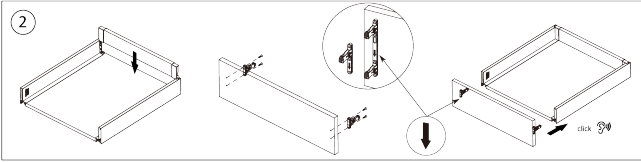

### Parameter

Marke	Riex
Farbe	Weiß
Länge	1200 mm
Model	ND60

### Produktbeschreibung

Frontblende für die Innenschublade ND60 wird anstelle der Standard-Schubladenblende verwendet. Kann entsprechend der Breite der Schublade LW - 100 mm gekürzt werden.

rev05