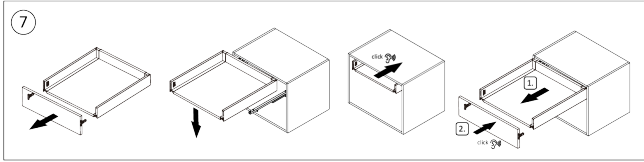

### Parameter

Marke	Riex
Farbe	Weiß
Länge	1200 mm
Model	ND60

### Produktbeschreibung

Frontblende für die Innenschublade ND60 wird anstelle der Standard-Schubladenblende verwendet. Kann entsprechend der Breite der Schublade LW - 100 mm gekürzt werden.

rev05