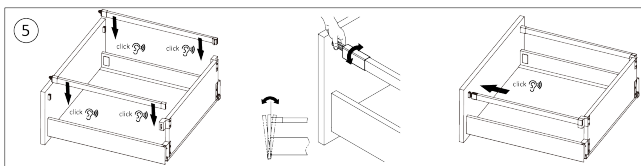

Riex ND60 Innenschubkasten-Zubehör, Fronthalter, H167, dunkelgrau

Parameter

Marke	Riex
Farbe	Dunkelgrau
Höhe	167 mm
Model	ND60

Produktbeschreibung

Die Metallhalterungen für die Frontblende der Innenschublade ND60 ermöglichen eine einfache Befestigung der verkürzten Frontblende an der Schubladenfront.