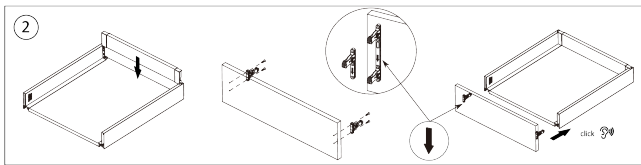

Riex ND60 Innenschubkasten-Zubehör, Fronthalter, H167, dunkelgrau

Parameter

Marke	Riex
Farbe	Dunkelgrau
Höhe	167 mm
Model	ND60

Produktbeschreibung

Die Metallhalterungen für die Frontblende der Innenschublade ND60 ermöglichen eine einfache Befestigung der verkürzten Frontblende an der Schubladenfront.