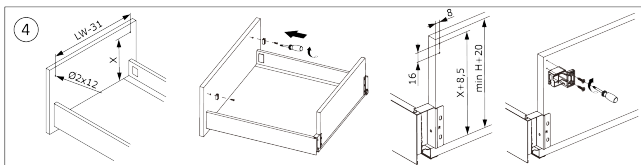

Riex ND60 Innenschubkasten-Zubehör, Fronthalter, H167, dunkelgrau

Parameter

Marke	Riex
Farbe	Dunkelgrau
Höhe	167 mm
Model	ND60

Produktbeschreibung

Die Metallhalterungen für die Frontblende der Innenschublade ND60 ermöglichen eine einfache Befestigung der verkürzten Frontblende an der Schubladenfront.