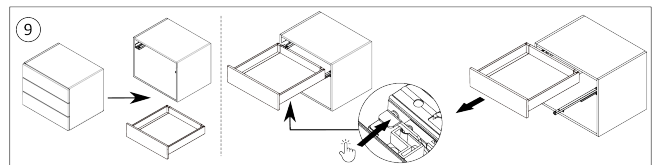

Riex ND60 Innenschubkasten-Zubehör, Fronthalter, H167, dunkelgrau

Parameter

Marke	Riex
Farbe	Dunkelgrau
Höhe	167 mm
Model	ND60

Produktbeschreibung

Die Metallhalterungen für die Frontblende der Innenschublade ND60 ermöglichen eine einfache Befestigung der verkürzten Frontblende an der Schubladenfront.