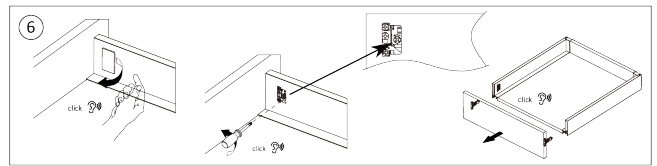

Riex ND60 Innenschubkasten-Zubehör, Fronthalter, H167, dunkelgrau

Parameter

Marke	Riex
Farbe	Dunkelgrau
Höhe	167 mm
Model	ND60

Produktbeschreibung

Die Metallhalterungen für die Frontblende der Innenschublade ND60 ermöglichen eine einfache Befestigung der verkürzten Frontblende an der Schubladenfront.