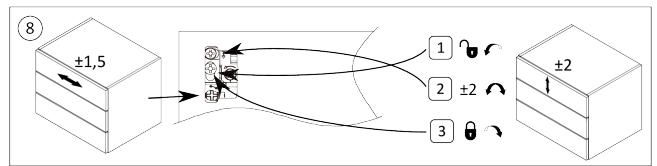

Riex ND60 Innenschubkasten-Zubehör, Fronthalter, H167, dunkelgrau

Parameter

Marke	Riex
Farbe	Dunkelgrau
Höhe	167 mm
Model	ND60

Produktbeschreibung

Die Metallhalterungen für die Frontblende der Innenschublade ND60 ermöglichen eine einfache Befestigung der verkürzten Frontblende an der Schubladenfront.