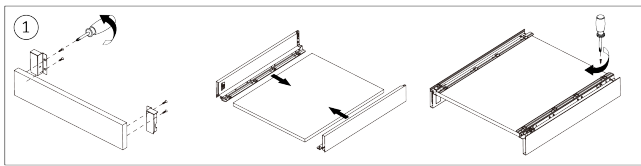

Riex ND60 Innenschubkasten-Zubehör, Fronthalter, H167, dunkelgrau

Parameter

Marke	Riex
Farbe	Dunkelgrau
Höhe	167 mm
Model	ND60

Produktbeschreibung

Die Metallhalterungen für die Frontblende der Innenschublade ND60 ermöglichen eine einfache Befestigung der verkürzten Frontblende an der Schubladenfront.