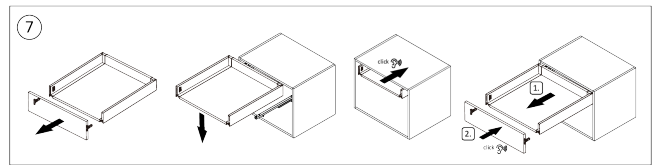

Riex ND60 Innenschubkasten-Zubehör, Fronthalter, H167, dunkelgrau

Parameter

Marke	Riex
Farbe	Dunkelgrau
Höhe	167 mm
Model	ND60

Produktbeschreibung

Die Metallhalterungen für die Frontblende der Innenschublade ND60 ermöglichen eine einfache Befestigung der verkürzten Frontblende an der Schubladenfront.