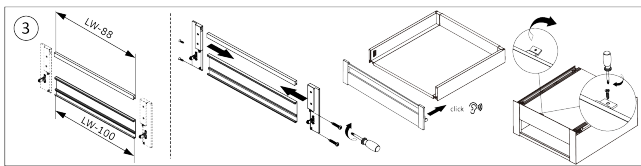

Riex ND60 Innenschubkasten-Zubehör, Fronthalter, H167, dunkelgrau

Parameter

Marke	Riex
Farbe	Dunkelgrau
Höhe	167 mm
Model	ND60

Produktbeschreibung

Die Metallhalterungen für die Frontblende der Innenschublade ND60 ermöglichen eine einfache Befestigung der verkürzten Frontblende an der Schubladenfront.