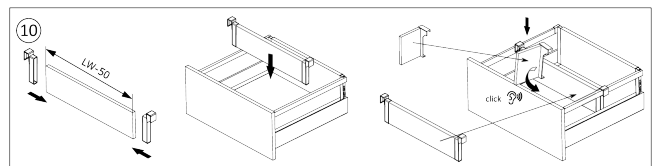

Riex ND60 Innenschubkasten-Zubehör, Fronthalter, H167, dunkelgrau

Parameter

Marke	Riex
Farbe	Dunkelgrau
Höhe	167 mm
Model	ND60

Produktbeschreibung

Die Metallhalterungen für die Frontblende der Innenschublade ND60 ermöglichen eine einfache Befestigung der verkürzten Frontblende an der Schubladenfront.