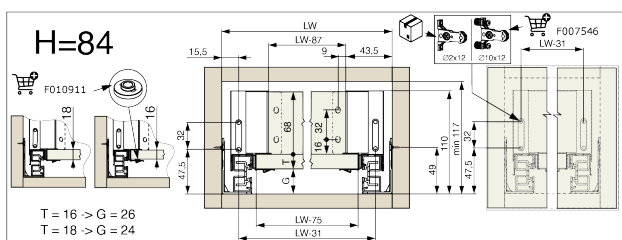

Handbuch

R_IEx