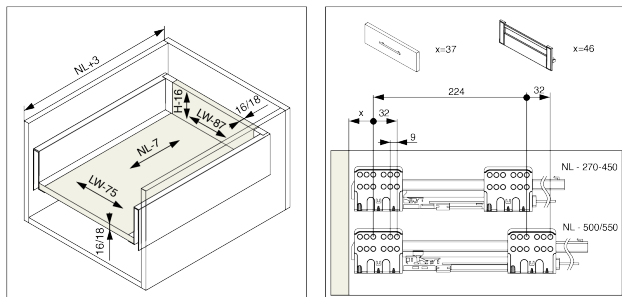

Handbuch

R_IEx