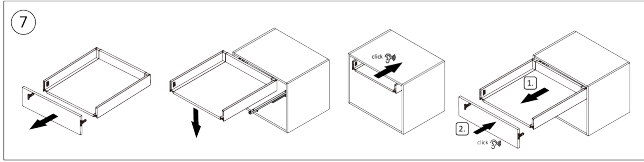

Riex ND60 Innenschubkasten-Zubehör, Fronthalter, H199, weiß

Parameter

Marke	Riex
Farbe	Weiß
Höhe	199 mm
Model	ND60

Produktbeschreibung

Die Metallhalterungen für die Frontblende der Innenschublade ND60 ermöglichen eine einfache Befestigung der verkürzten Frontblende an der Schubladenfront.