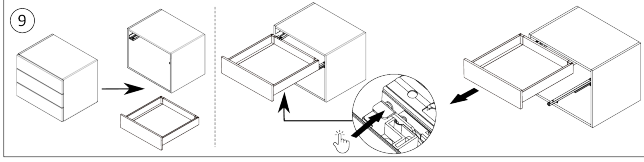

Riex ND60 Innenschubkasten-Zubehör, Fronthalter, H199, weiß

Parameter

Marke	Riex
Farbe	Weiß
Höhe	199 mm
Model	ND60

Produktbeschreibung

Die Metallhalterungen für die Frontblende der Innenschublade ND60 ermöglichen eine einfache Befestigung der verkürzten Frontblende an der Schubladenfront.