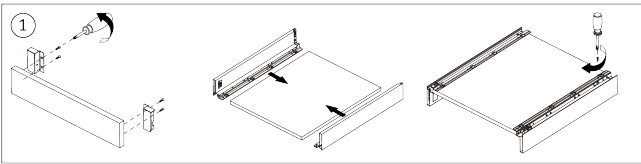

Riex ND60 Innenschubkasten-Zubehör, Fronthalter, H199, weiß

Parameter

Marke	Riex
Farbe	Weiß
Höhe	199 mm
Model	ND60

Produktbeschreibung

Die Metallhalterungen für die Frontblende der Innenschublade ND60 ermöglichen eine einfache Befestigung der verkürzten Frontblende an der Schubladenfront.