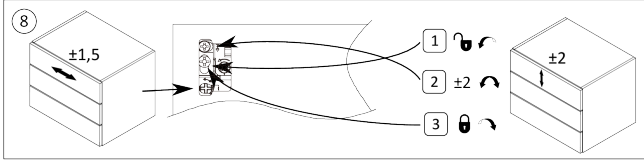

Riex ND60 Innenschubkasten-Zubehör, Fronthalter, H199, weiß

Parameter

Marke	Riex
Farbe	Weiß
Höhe	199 mm
Model	ND60

Produktbeschreibung

Die Metallhalterungen für die Frontblende der Innenschublade ND60 ermöglichen eine einfache Befestigung der verkürzten Frontblende an der Schubladenfront.