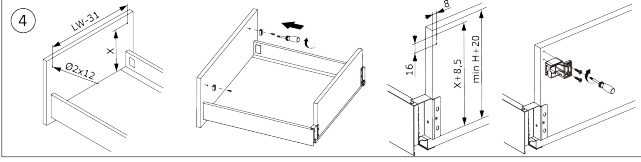

Riex ND60 Innenschubkasten-Zubehör, Fronthalter, H199, weiß

Parameter

Marke	Riex
Farbe	Weiß
Höhe	199 mm
Model	ND60

Produktbeschreibung

Die Metallhalterungen für die Frontblende der Innenschublade ND60 ermöglichen eine einfache Befestigung der verkürzten Frontblende an der Schubladenfront.