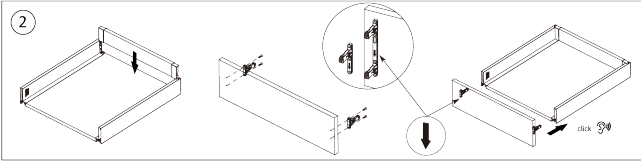

Riex ND60 Innenschubkasten-Zubehör, Fronthalter, H199, weiß

Parameter

Marke	Riex
Farbe	Weiß
Höhe	199 mm
Model	ND60

Produktbeschreibung

Die Metallhalterungen für die Frontblende der Innenschublade ND60 ermöglichen eine einfache Befestigung der verkürzten Frontblende an der Schubladenfront.