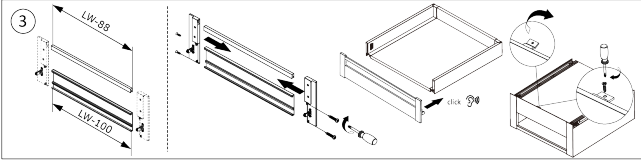

Riex ND60 Innenschubkasten-Zubehör, Fronthalter, H199, weiß

Parameter

Marke	Riex
Farbe	Weiß
Höhe	199 mm
Model	ND60

Produktbeschreibung

Die Metallhalterungen für die Frontblende der Innenschublade ND60 ermöglichen eine einfache Befestigung der verkürzten Frontblende an der Schubladenfront.