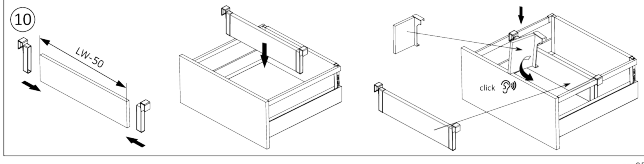

Riex ND60 Innenschubkasten-Zubehör, Fronthalter, H199, weiß

Parameter

Marke	Riex
Farbe	Weiß
Höhe	199 mm
Model	ND60

Produktbeschreibung

Die Metallhalterungen für die Frontblende der Innenschublade ND60 ermöglichen eine einfache Befestigung der verkürzten Frontblende an der Schubladenfront.