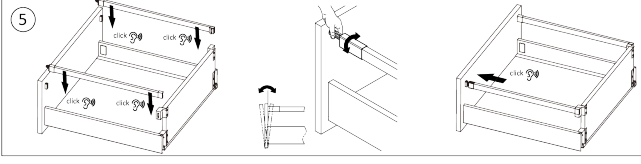

Riex ND60 Innenschubkasten-Zubehör, Fronthalter, H199, weiß

Parameter

Marke	Riex
Farbe	Weiß
Höhe	199 mm
Model	ND60

Produktbeschreibung

Die Metallhalterungen für die Frontblende der Innenschublade ND60 ermöglichen eine einfache Befestigung der verkürzten Frontblende an der Schubladenfront.