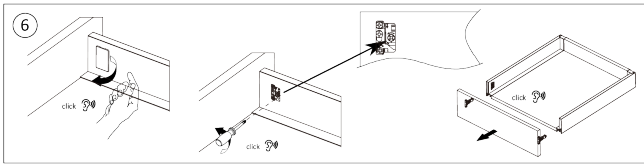

Riex ND60 Innenschubkasten-Zubehör, Fronthalter, H199, weiß

Parameter

Marke	Riex
Farbe	Weiß
Höhe	199 mm
Model	ND60

Produktbeschreibung

Die Metallhalterungen für die Frontblende der Innenschublade ND60 ermöglichen eine einfache Befestigung der verkürzten Frontblende an der Schubladenfront.