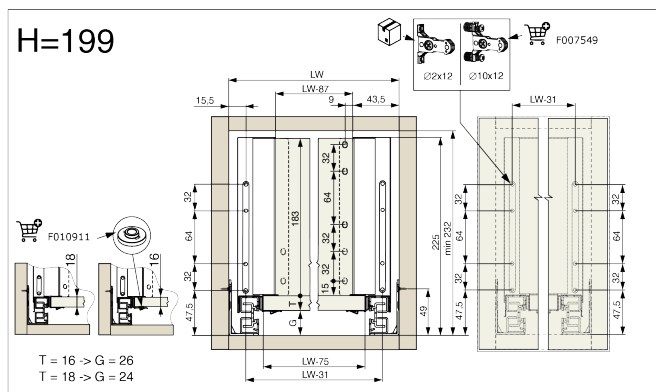

Handbuch

R_IEx

rev05