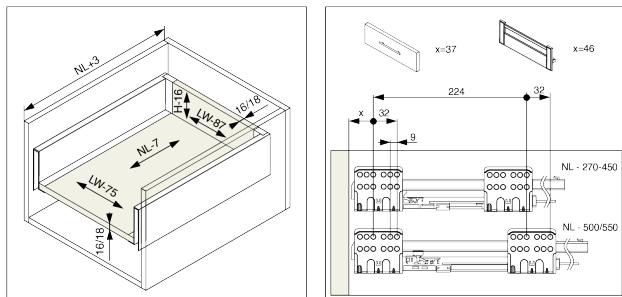

Handbuch

R_IEx

rev05