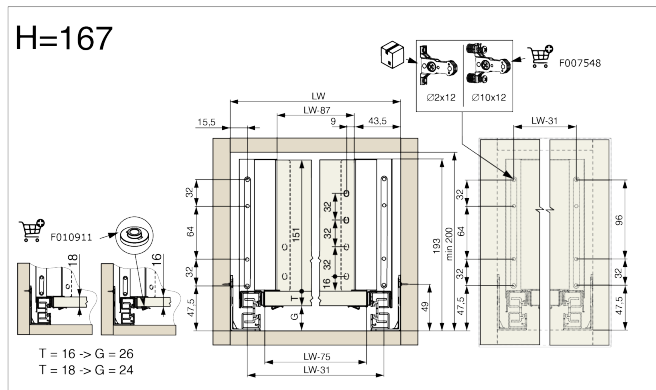

Handbuch

R_IEx

rev05