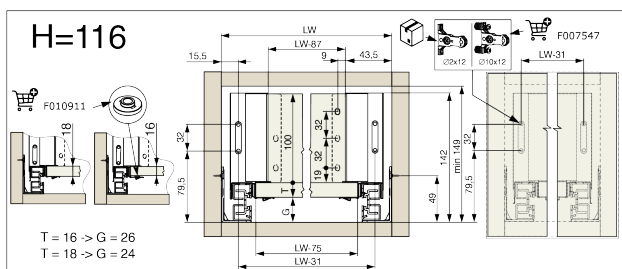

Handbuch

R_IEx

rev05