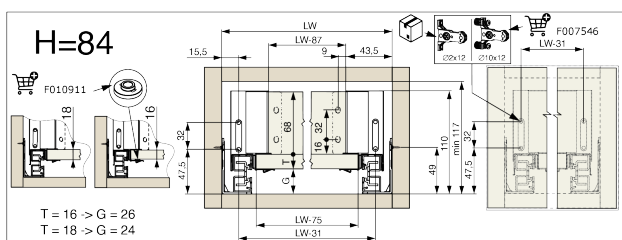

Handbuch

R_IEx

rev05