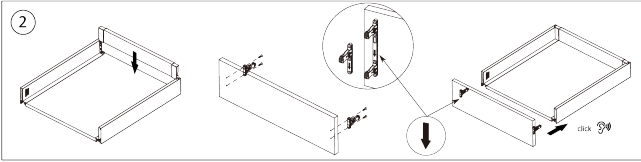

### Parameter

Marke	Riex
Farbe	Weiß
Höhe	84 mm
Model	ND60

### Produktbeschreibung

Die Metallhalterungen für die Frontblende der Innenschublade ND60 ermöglichen eine einfache Befestigung der verkürzten Frontblende an der Schubladenfront.

rev05