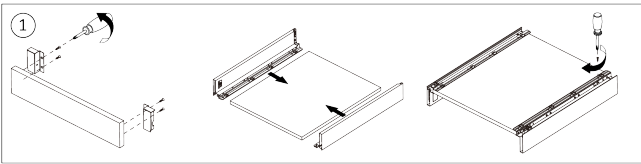

### Parameter

Marke	Riex
Farbe	Weiß
Höhe	84 mm
Model	ND60

### Produktbeschreibung

Die Metallhalterungen für die Frontblende der Innenschublade ND60 ermöglichen eine einfache Befestigung der verkürzten Frontblende an der Schubladenfront.

rev05