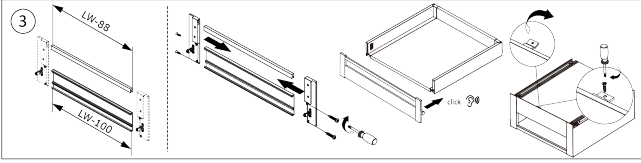

### Parameter

Marke	Riex
Farbe	Weiß
Höhe	84 mm
Model	ND60

### Produktbeschreibung

Die Metallhalterungen für die Frontblende der Innenschublade ND60 ermöglichen eine einfache Befestigung der verkürzten Frontblende an der Schubladenfront.

rev05