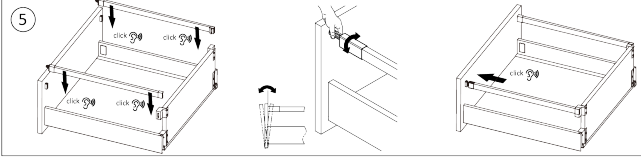

### Parameter

Marke	Riex
Farbe	Weiß
Höhe	84 mm
Model	ND60

### Produktbeschreibung

Die Metallhalterungen für die Frontblende der Innenschublade ND60 ermöglichen eine einfache Befestigung der verkürzten Frontblende an der Schubladenfront.

rev05