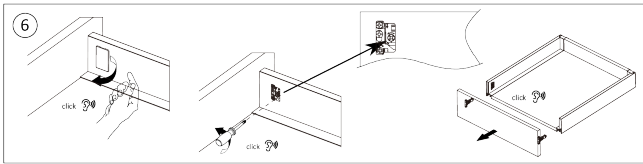

### Produktbeschreibung

Die Metallhalterungen für die Frontblende der Innenschublade ND60 ermöglichen eine einfache Befestigung der verkürzten Frontblende an der Schubladenfront.

rev05