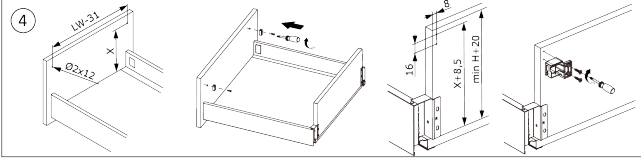

### Produktbeschreibung

Vordere quadratische Reling für die Innenschublade ND60 wird anstelle der Standard-Schubladenblende verwendet. Kann entsprechend der Breite der Schublade LW - 88 mm gekürzt werden.