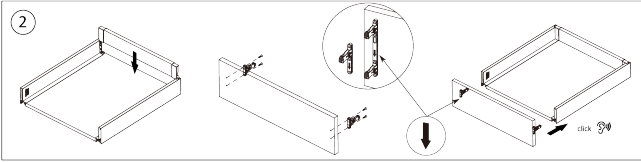

### Produktbeschreibung

Vordere quadratische Reling für die Innenschublade ND60 wird anstelle der Standard-Schubladenblende verwendet. Kann entsprechend der Breite der Schublade LW - 88 mm gekürzt werden.