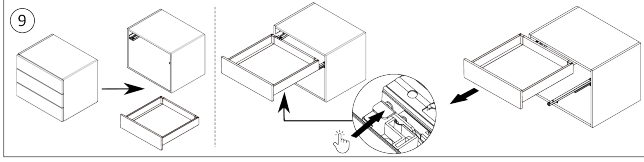

### Produktbeschreibung

Vordere quadratische Reling für die Innenschublade ND60 wird anstelle der Standard-Schubladenblende verwendet. Kann entsprechend der Breite der Schublade LW - 88 mm gekürzt werden.