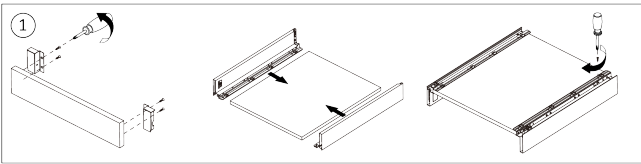

### Produktbeschreibung

Vordere quadratische Reling für die Innenschublade ND60 wird anstelle der Standard-Schubladenblende verwendet. Kann entsprechend der Breite der Schublade LW - 88 mm gekürzt werden.