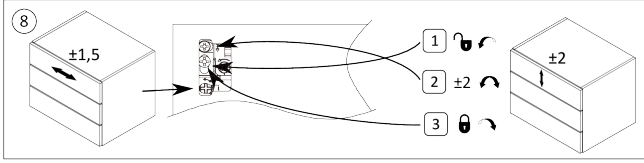

### Parameter

Marke	Riex
Farbe	Dunkelgrau
Länge	1200 mm
Model	ND60

### Produktbeschreibung

Vordere quadratische Reling für die Innenschublade ND60 wird anstelle der Standard-Schubladenblende verwendet. Kann entsprechend der Breite der Schublade LW - 88 mm gekürzt werden.