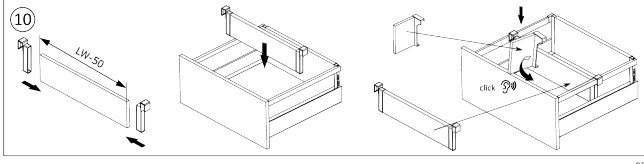

### Produktbeschreibung

Vordere quadratische Reling für die Innenschublade ND60 wird anstelle der Standard-Schubladenblende verwendet. Kann entsprechend der Breite der Schublade LW - 88 mm gekürzt werden.