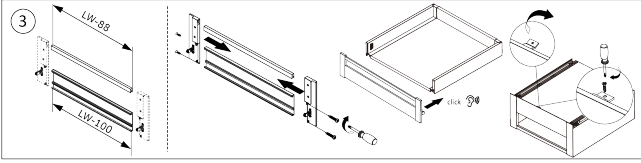

### Produktbeschreibung

Vordere quadratische Reling für die Innenschublade ND60 wird anstelle der Standard-Schubladenblende verwendet. Kann entsprechend der Breite der Schublade LW - 88 mm gekürzt werden.