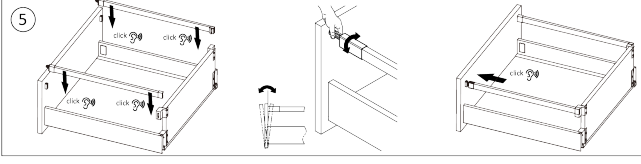

### Produktbeschreibung

Vordere quadratische Reling für die Innenschublade ND60 wird anstelle der Standard-Schubladenblende verwendet. Kann entsprechend der Breite der Schublade LW - 88 mm gekürzt werden.