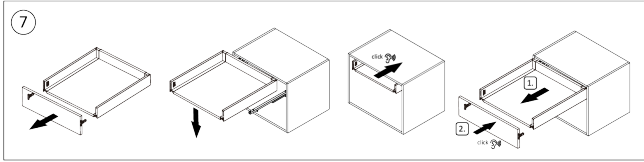

### Produktbeschreibung

Vordere quadratische Reling für die Innenschublade ND60 wird anstelle der Standard-Schubladenblende verwendet. Kann entsprechend der Breite der Schublade LW - 88 mm gekürzt werden.