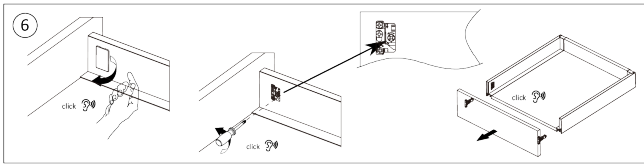

### Produktbeschreibung

Vordere quadratische Reling für die Innenschublade ND60 wird anstelle der Standard-Schubladenblende verwendet. Kann entsprechend der Breite der Schublade LW - 88 mm gekürzt werden.