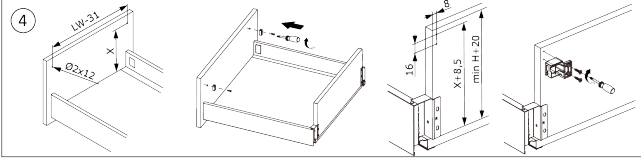

Riex ND60 Innenschubkasten-Zubehör, Frontreling quadratisch, 1200 mm, weiß

Parameter

Marke	Riex
Farbe	Weiß
Länge	1200 mm
Model	ND60

Produktbeschreibung

Vordere quadratische Reling für die Innenschublade ND60 wird anstelle der Standard-Schubladenblende verwendet. Kann entsprechend der Breite der Schublade LW - 88 mm gekürzt werden.