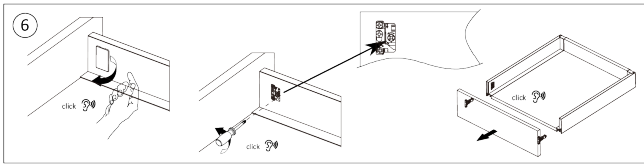

Riex ND60 Innenschubkasten-Zubehör, Frontreling quadratisch, 1200 mm, weiß

Parameter

Marke	Riex
Farbe	Weiß
Länge	1200 mm
Model	ND60

Produktbeschreibung

Vordere quadratische Reling für die Innenschublade ND60 wird anstelle der Standard-Schubladenblende verwendet. Kann entsprechend der Breite der Schublade LW - 88 mm gekürzt werden.