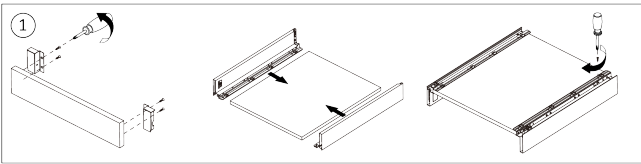

Riex ND60 Innenschubkasten-Zubehör, Frontreling quadratisch, 1200 mm, weiß

Parameter

Marke	Riex
Farbe	Weiß
Länge	1200 mm
Model	ND60

Produktbeschreibung

Vordere quadratische Reling für die Innenschublade ND60 wird anstelle der Standard-Schubladenblende verwendet. Kann entsprechend der Breite der Schublade LW - 88 mm gekürzt werden.