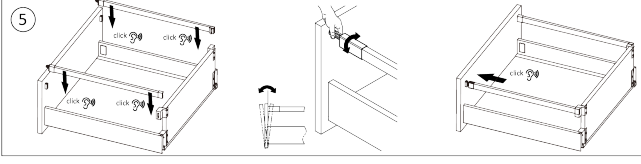

Riex ND60 Innenschubkasten-Zubehör, Frontreling quadratisch, 1200 mm, weiß

Parameter

Marke	Riex
Farbe	Weiß
Länge	1200 mm
Model	ND60

Produktbeschreibung

Vordere quadratische Reling für die Innenschublade ND60 wird anstelle der Standard-Schubladenblende verwendet. Kann entsprechend der Breite der Schublade LW - 88 mm gekürzt werden.