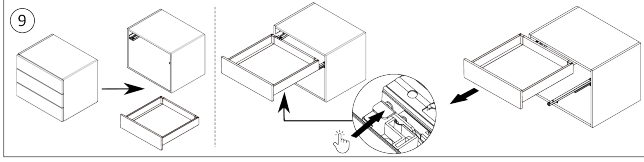

Riex ND60 Innenschubkasten-Zubehör, Frontreling quadratisch, 1200 mm, weiß

Parameter

Marke	Riex
Farbe	Weiß
Länge	1200 mm
Model	ND60

Produktbeschreibung

Vordere quadratische Reling für die Innenschublade ND60 wird anstelle der Standard-Schubladenblende verwendet. Kann entsprechend der Breite der Schublade LW - 88 mm gekürzt werden.