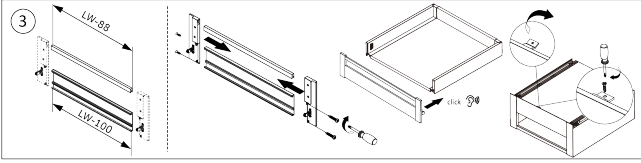

Riex ND60 Innenschubkasten-Zubehör, Frontreling quadratisch, 1200 mm, weiß

Parameter

Marke	Riex
Farbe	Weiß
Länge	1200 mm
Model	ND60

Produktbeschreibung

Vordere quadratische Reling für die Innenschublade ND60 wird anstelle der Standard-Schubladenblende verwendet. Kann entsprechend der Breite der Schublade LW - 88 mm gekürzt werden.