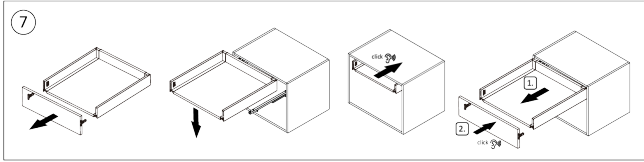

Riex ND60 Innenschubkasten-Zubehör, Frontreling quadratisch, 1200 mm, weiß

Parameter

Marke	Riex
Farbe	Weiß
Länge	1200 mm
Model	ND60

Produktbeschreibung

Vordere quadratische Reling für die Innenschublade ND60 wird anstelle der Standard-Schubladenblende verwendet. Kann entsprechend der Breite der Schublade LW - 88 mm gekürzt werden.