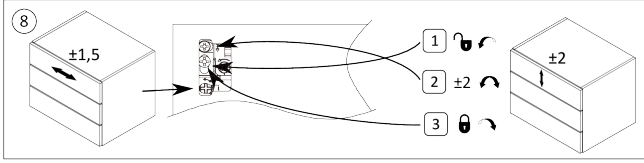

Riex ND60 Innenschubkasten-Zubehör, Frontreling quadratisch, 1200 mm, weiß

Parameter

Marke	Riex
Farbe	Weiß
Länge	1200 mm
Model	ND60

Produktbeschreibung

Vordere quadratische Reling für die Innenschublade ND60 wird anstelle der Standard-Schubladenblende verwendet. Kann entsprechend der Breite der Schublade LW - 88 mm gekürzt werden.