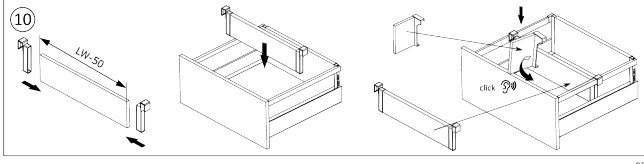

Riex ND60 Innenschubkasten-Zubehör, Frontreling quadratisch, 1200 mm, weiß

Parameter

Marke	Riex
Farbe	Weiß
Länge	1200 mm
Model	ND60

Produktbeschreibung

Vordere quadratische Reling für die Innenschublade ND60 wird anstelle der Standard-Schubladenblende verwendet. Kann entsprechend der Breite der Schublade LW - 88 mm gekürzt werden.