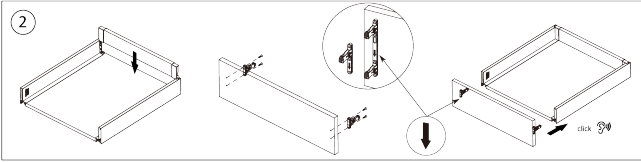

Riex ND60 Innenschubkasten-Zubehör, Frontreling quadratisch, 1200 mm, weiß

Parameter

Marke	Riex
Farbe	Weiß
Länge	1200 mm
Model	ND60

Produktbeschreibung

Vordere quadratische Reling für die Innenschublade ND60 wird anstelle der Standard-Schubladenblende verwendet. Kann entsprechend der Breite der Schublade LW - 88 mm gekürzt werden.